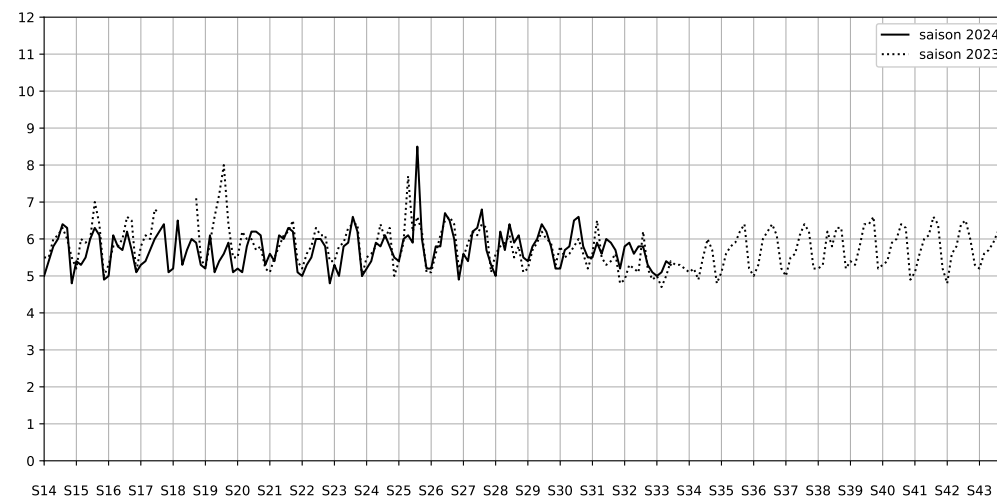

Légende

Indice Harmonica

Niveau sonore LAeq en dB(A)

69 rue d Argout - 75002 Paris

Indice Harmonica Nuit [22h-06h]
Comparaison avec saison précédente à jour équivalent

| | 22h-00h | 00h-02h | 02h-04h | 04h-06h | Total nuit (22h-06h) |
|--|------------|------------|------------|------------|----------------------|
| Nuit du lundi 12/08/2024 au mardi 13/08/2024 | 6,5 | 5,4 | 4,8 | 5,6 | 5,6 |
| | 62,2 dB(A) | 56,2 dB(A) | 52,0 dB(A) | 55,5 dB(A) | 58,1 dB(A) |
| Nuit du mardi 13/08/2024 au mercredi 14/08/2024 | 6,7 | 5,8 | 5,0 | 5,2 | 5,7 |
| | 62,1 dB(A) | 56,7 dB(A) | 52,0 dB(A) | 52,9 dB(A) | 57,8 dB(A) |
| Nuit du mercredi 14/08/2024 au jeudi 15/08/2024 | 6,9 | 5,7 | 5,0 | 6,2 | 6,0 |
| | 63,9 dB(A) | 56,9 dB(A) | 52,1 dB(A) | 62,9 dB(A) | 61,0 dB(A) |
| Nuit du jeudi 15/08/2024 au vendredi 16/08/2024 | 6,4 | 5,8 | 5,2 | 5,9 | 5,8 |
| | 61,0 dB(A) | 57,0 dB(A) | 52,6 dB(A) | 55,8 dB(A) | 57,6 dB(A) |
| Nuit du vendredi 16/08/2024 au samedi 17/08/2024 | 6,7 | 5,8 | 4,8 | 6,6 | 6,0 |
| | 61,8 dB(A) | 58,7 dB(A) | 52,3 dB(A) | 62,3 dB(A) | 60,1 dB(A) |
| Nuit du samedi 17/08/2024 au dimanche 18/08/2024 | 6,4 | 5,7 | 4,8 | 5,1 | 5,5 |
| | 61,7 dB(A) | 57,4 dB(A) | 51,7 dB(A) | 52,8 dB(A) | 57,7 dB(A) |
| Nuit du dimanche 18/08/2024 au lundi 19/08/2024 | 5,6 | 5,2 | 4,4 | 4,8 | 5,0 |
| | 57,3 dB(A) | 53,7 dB(A) | 50,0 dB(A) | 51,4 dB(A) | 54,1 dB(A) |