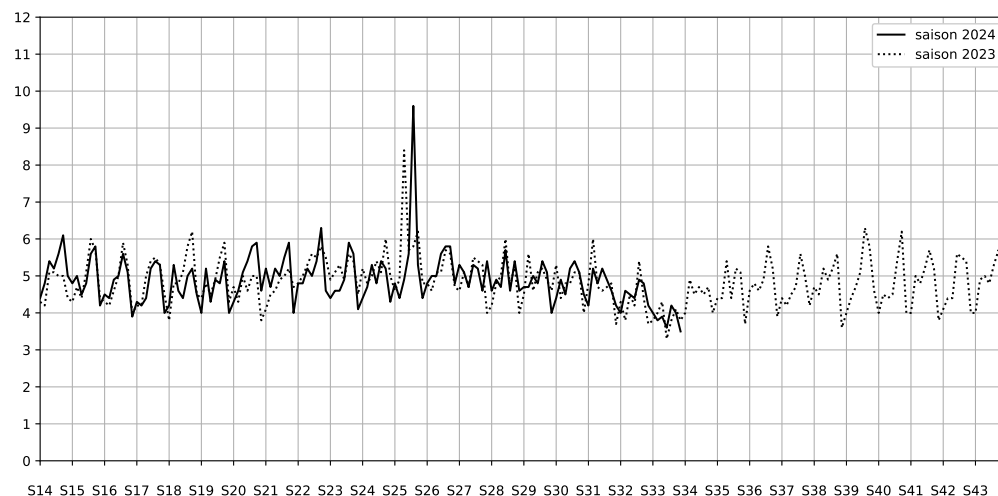

Légende

Indice Harmonica

Niveau sonore LAeq en dB(A)

4 Rue Eugène Spuller - 75003 Paris

Indice Harmonica Nuit [22h-06h]
Comparaison avec saison précédente à jour équivalent

| | 22h-00h | 00h-02h | 02h-04h | 04h-06h | Total nuit (22h-06h) |
|--|------------|------------|------------|------------|----------------------|
| Nuit du lundi 12/08/2024 au mardi 13/08/2024 | 6,2 | 4,1 | 3,2 | 4,4 | 4,5 |
| | 59,7 dB(A) | 50,6 dB(A) | 44,9 dB(A) | 50,1 dB(A) | 54,7 dB(A) |
| Nuit du mardi 13/08/2024 au mercredi 14/08/2024 | 6,0 | 4,3 | 3,0 | 4,4 | 4,4 |
| | 59,4 dB(A) | 51,1 dB(A) | 44,2 dB(A) | 50,0 dB(A) | 54,5 dB(A) |
| Nuit du mercredi 14/08/2024 au jeudi 15/08/2024 | 6,6 | 5,2 | 3,8 | 3,8 | 4,9 |
| | 62,0 dB(A) | 54,8 dB(A) | 48,9 dB(A) | 48,1 dB(A) | 57,1 dB(A) |
| Nuit du jeudi 15/08/2024 au vendredi 16/08/2024 | 6,3 | 3,9 | 3,2 | 4,6 | 4,5 |
| | 60,8 dB(A) | 49,0 dB(A) | 45,5 dB(A) | 51,2 dB(A) | 55,6 dB(A) |
| Nuit du vendredi 16/08/2024 au samedi 17/08/2024 | 6,5 | 5,0 | 3,7 | 4,3 | 4,9 |
| | 61,8 dB(A) | 54,3 dB(A) | 47,9 dB(A) | 49,8 dB(A) | 56,9 dB(A) |
| Nuit du samedi 17/08/2024 au dimanche 18/08/2024 | 6,0 | 4,1 | 3,7 | 4,0 | 4,4 |
| | 59,6 dB(A) | 49,5 dB(A) | 47,4 dB(A) | 48,6 dB(A) | 54,5 dB(A) |
| Nuit du dimanche 18/08/2024 au lundi 19/08/2024 | 5,5 | 3,5 | 3,2 | 4,4 | 4,2 |
| | 56,0 dB(A) | 46,7 dB(A) | 45,7 dB(A) | 49,9 dB(A) | 51,6 dB(A) |