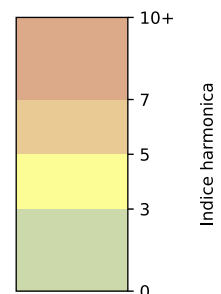

22h-00h	00h-02h	02h-04h	04h-06h	Total nuit (22h-06h)
Nuit du lundi 12/08/2024 au mardi 13/08/2024	4,8 52,3 dB(A)	3,4 46,1 dB(A)	3,0 44,3 dB(A)	3,4 45,7 dB(A)	3,6 48,4 dB(A)
Nuit du mardi 13/08/2024 au mercredi 14/08/2024	7,0 63,6 dB(A)	4,7 54,2 dB(A)	3,5 45,9 dB(A)	5,2 52,5 dB(A)	5,1 58,4 dB(A)
Nuit du mercredi 14/08/2024 au jeudi 15/08/2024	6,1 59,6 dB(A)	4,4 52,1 dB(A)	4,8 53,6 dB(A)	3,8 48,8 dB(A)	4,8 55,4 dB(A)
Nuit du jeudi 15/08/2024 au vendredi 16/08/2024	5,8 57,7 dB(A)	4,8 52,0 dB(A)	3,4 46,1 dB(A)	4,1 49,2 dB(A)	4,5 53,4 dB(A)
Nuit du vendredi 16/08/2024 au samedi 17/08/2024	5,2 55,5 dB(A)	4,6 52,5 dB(A)	3,6 46,9 dB(A)	4,4 50,1 dB(A)	4,4 52,3 dB(A)
Nuit du samedi 17/08/2024 au dimanche 18/08/2024	5,9 58,0 dB(A)	4,6 51,1 dB(A)	3,9 48,5 dB(A)	3,4 46,4 dB(A)	4,4 53,4 dB(A)
Nuit du dimanche 18/08/2024 au lundi 19/08/2024	4,6 51,7 dB(A)	4,0 48,7 dB(A)	3,4 46,3 dB(A)	3,9 48,8 dB(A)	4,0 49,3 dB(A)

Légende