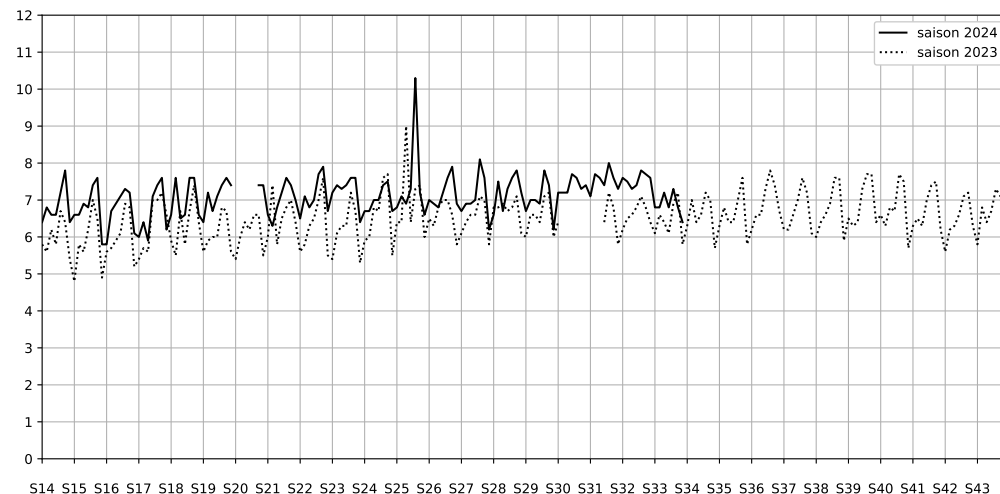

Légende

Indice Harmonica

Niveau sonore LAeq en dB(A)

6 rue de la ferronnerie - 75001 Paris

Indice Harmonica Nuit [22h-06h]
Comparaison avec saison précédente à jour équivalent

| | 22h-00h | 00h-02h | 02h-04h | 04h-06h | Total nuit (22h-06h) |
|--|------------|------------|------------|------------|----------------------|
| Nuit du lundi 12/08/2024 au mardi 13/08/2024 | 4,6 | 4,3 | 3,6 | 3,7 | 4,0 |
| | 51,6 dB(A) | 49,5 dB(A) | 46,7 dB(A) | 47,5 dB(A) | 49,3 dB(A) |
| Nuit du mardi 13/08/2024 au mercredi 14/08/2024 | 4,5 | 4,0 | 3,6 | 3,2 | 3,8 |
| | 51,3 dB(A) | 48,7 dB(A) | 45,9 dB(A) | 44,1 dB(A) | 48,3 dB(A) |
| Nuit du mercredi 14/08/2024 au jeudi 15/08/2024 | 4,6 | 4,2 | 3,1 | 3,6 | 3,9 |
| | 51,8 dB(A) | 50,6 dB(A) | 44,2 dB(A) | 47,9 dB(A) | 49,4 dB(A) |
| Nuit du jeudi 15/08/2024 au vendredi 16/08/2024 | 4,6 | 3,8 | 2,6 | 3,5 | 3,6 |
| | 50,9 dB(A) | 47,2 dB(A) | 41,6 dB(A) | 45,2 dB(A) | 47,5 dB(A) |
| Nuit du vendredi 16/08/2024 au samedi 17/08/2024 | 4,6 | 4,0 | 3,1 | 5,2 | 4,2 |
| | 51,9 dB(A) | 48,3 dB(A) | 44,1 dB(A) | 51,9 dB(A) | 50,1 dB(A) |
| Nuit du samedi 17/08/2024 au dimanche 18/08/2024 | 5,1 | 4,5 | 3,6 | 3,0 | 4,0 |
| | 54,6 dB(A) | 50,2 dB(A) | 46,0 dB(A) | 43,2 dB(A) | 50,6 dB(A) |
| Nuit du dimanche 18/08/2024 au lundi 19/08/2024 | 4,5 | 3,8 | 2,6 | 3,2 | 3,5 |
| | 50,5 dB(A) | 47,1 dB(A) | 41,4 dB(A) | 45,1 dB(A) | 47,2 dB(A) |