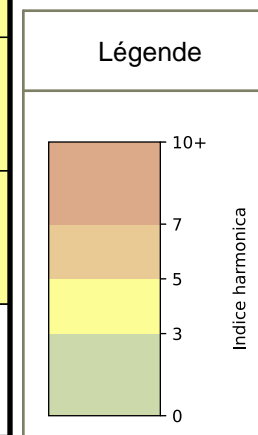

SYNTHÈSE DES SITES SUR LA SEMAINE
Par Indice Harmonica nocturne [22h-06h] décroissant

| | Nuit du lundi 12/08/2024 au mardi 13/08/2024 | Nuit du mardi 13/08/2024 au mercredi 14/08/2024 | Nuit du mercredi 14/08/2024 au jeudi 15/08/2024 | Nuit du jeudi 15/08/2024 au vendredi 16/08/2024 | Nuit du vendredi 16/08/2024 au samedi 17/08/2024 | Nuit du samedi 17/08/2024 au dimanche 18/08/2024 | Nuit du dimanche 18/08/2024 au lundi 19/08/2024 |
|----------|--|---|---|---|--|--|---|
| 1 | FERRONNERIE (6,8) | FERRONNERIE (6,8) | FERRONNERIE (7,2) | FERRONNERIE (6,8) | FERRONNERIE (7,3) | FERRONNERIE (6,8) | FERRONNERIE (6,4) |
| 2 | MONTMARTRE (5,6) | MONTMARTRE (5,7) | MONTMARTRE (6,0) | MONTMARTRE (5,8) | MONTMARTRE (6,0) | MONTMARTRE (5,5) | MONTMARTRE (5,0) |
| 3 | ARGOUT (5,0) | ARGOUT (5,1) | ARGOUT (5,4) | ARGOUT (5,3) | SAINTE CATHERINE (4,9) | SAINTE CATHERINE (4,4) | SAINTE CATHERINE (4,2) |
| 4 | SAINTE CATHERINE (4,5) | JARENTE (5,1) | SAINTE CATHERINE (4,9) | SAINTE CATHERINE (4,5) | JARENTE (4,4) | JARENTE (4,4) | JARENTE (4,0) |
| 5 | EUGENE SPULLER (4,0) | SAINTE CATHERINE (4,4) | JARENTE (4,8) | JARENTE (4,5) | EUGENE SPULLER (4,2) | EUGENE SPULLER (4,0) | EUGENE SPULLER (3,5) |
| 6 | JARENTE (3,6) | EUGENE SPULLER (3,8) | EUGENE SPULLER (3,9) | EUGENE SPULLER (3,6) | ARGOUT (N/A) | ARGOUT (N/A) | ARGOUT (N/A) |