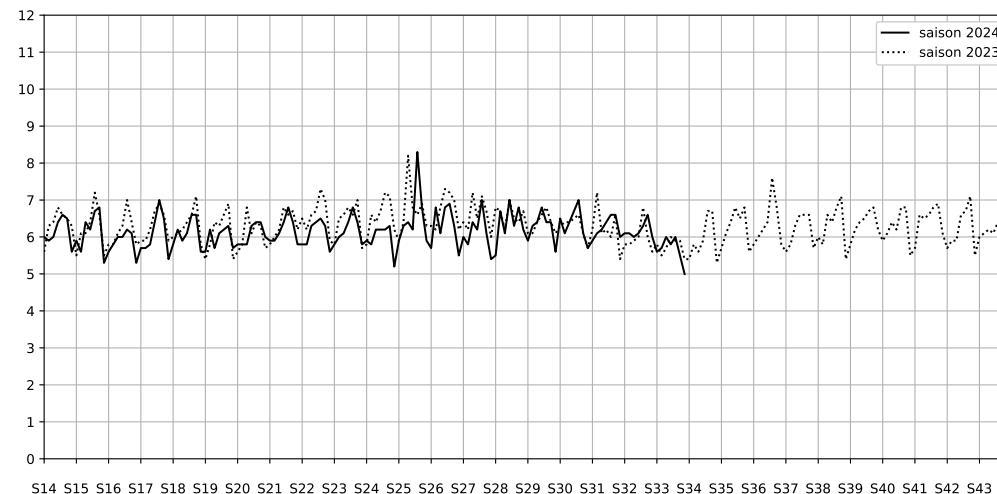

Légende

Indice Harmonica

Niveau sonore LAeq en dB(A)

54 rue Montmartre - 75002 Paris

Indice Harmonica Nuit [22h-06h]
Comparaison avec saison précédente à jour équivalent

| | 22h-00h | 00h-02h | 02h-04h | 04h-06h | Total nuit (22h-06h) |
|--|-------------------|-------------------|-------------------|-------------------|----------------------|
| Nuit du lundi 12/08/2024 au mardi 13/08/2024 | 8,0 68,9 dB(A) | 7,3 66,0 dB(A) | 6,2 60,1 dB(A) | 5,7 57,3 dB(A) | 6,8 65,2 dB(A) |
| Nuit du mardi 13/08/2024 au mercredi 14/08/2024 | 8,4 71,5 dB(A) | 7,2 65,1 dB(A) | 6,0 59,4 dB(A) | 5,6 57,1 dB(A) | 6,8 66,7 dB(A) |
| Nuit du mercredi 14/08/2024 au jeudi 15/08/2024 | 8,8 73,4 dB(A) | 8,0 69,6 dB(A) | 6,0 58,8 dB(A) | 6,1 59,2 dB(A) | 7,2 69,1 dB(A) |
| Nuit du jeudi 15/08/2024 au vendredi 16/08/2024 | 8,1 69,7 dB(A) | 7,4 66,2 dB(A) | 5,8 58,1 dB(A) | 5,9 58,4 dB(A) | 6,8 65,7 dB(A) |
| Nuit du vendredi 16/08/2024 au samedi 17/08/2024 | 9,0 74,2 dB(A) | 8,1 70,3 dB(A) | 5,4 56,4 dB(A) | 6,8 62,6 dB(A) | 7,3 69,9 dB(A) |
| Nuit du samedi 17/08/2024 au dimanche 18/08/2024 | 8,0 69,7 dB(A) | 7,6 67,4 dB(A) | 6,1 59,8 dB(A) | 5,6 57,4 dB(A) | 6,8 66,1 dB(A) |
| Nuit du dimanche 18/08/2024 au lundi 19/08/2024 | 7,8 67,9 dB(A) | 6,2 60,7 dB(A) | 5,3 56,0 dB(A) | 6,3 60,9 dB(A) | 6,4 63,5 dB(A) |