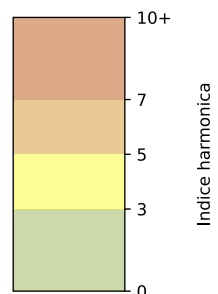

22h-00h	00h-02h	02h-04h	04h-06h	Total nuit (22h-06h)
Nuit du lundi 12/08/2024 au mardi 13/08/2024	8,0 68,9 dB(A)	7,3 66,0 dB(A)	6,2 60,1 dB(A)	5,7 57,3 dB(A)	6,8 65,2 dB(A)
Nuit du mardi 13/08/2024 au mercredi 14/08/2024	8,4 71,5 dB(A)	7,2 65,1 dB(A)	6,0 59,4 dB(A)	5,6 57,1 dB(A)	6,8 66,7 dB(A)
Nuit du mercredi 14/08/2024 au jeudi 15/08/2024	8,8 73,4 dB(A)	8,0 69,6 dB(A)	6,0 58,8 dB(A)	6,1 59,2 dB(A)	7,2 69,1 dB(A)
Nuit du jeudi 15/08/2024 au vendredi 16/08/2024	8,1 69,7 dB(A)	7,4 66,2 dB(A)	5,8 58,1 dB(A)	5,9 58,4 dB(A)	6,8 65,7 dB(A)
Nuit du vendredi 16/08/2024 au samedi 17/08/2024	9,0 74,2 dB(A)	8,1 70,3 dB(A)	5,4 56,4 dB(A)	6,8 62,6 dB(A)	7,3 69,9 dB(A)
Nuit du samedi 17/08/2024 au dimanche 18/08/2024	8,0 69,7 dB(A)	7,6 67,4 dB(A)	6,1 59,8 dB(A)	5,6 57,4 dB(A)	6,8 66,1 dB(A)
Nuit du dimanche 18/08/2024 au lundi 19/08/2024	7,8 67,9 dB(A)	6,2 60,7 dB(A)	5,3 56,0 dB(A)	6,3 60,9 dB(A)	6,4 63,5 dB(A)

Légende