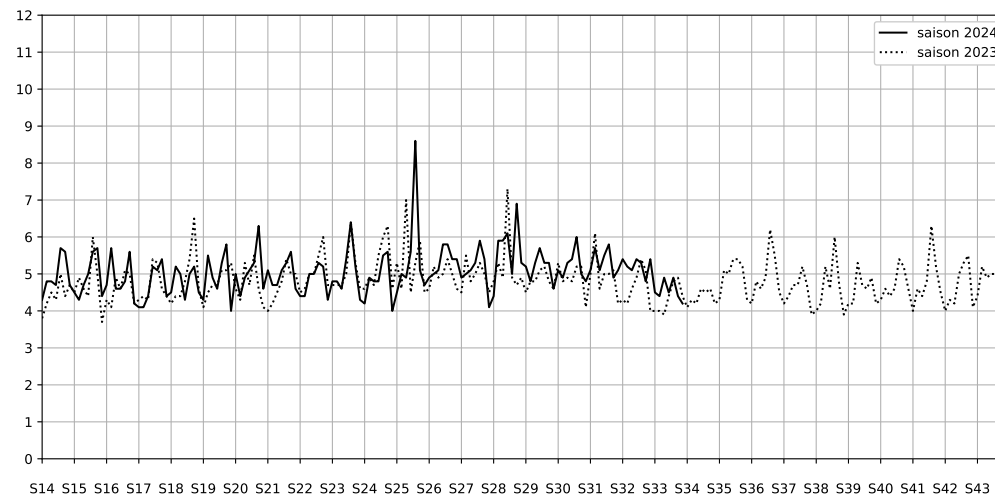

Indice Harmonica Nuit [22h-06h]
Comparaison avec saison précédente à jour équivalent