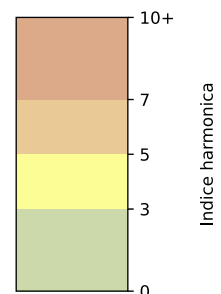

22h-00h	00h-02h	02h-04h	04h-06h	Total nuit (22h-06h)
Nuit du lundi 12/08/2024 au mardi 13/08/2024	4,6	4,3	3,6	3,7	4,0
	51,6 dB(A)	49,5 dB(A)	46,7 dB(A)	47,5 dB(A)	49,3 dB(A)
Nuit du mardi 13/08/2024 au mercredi 14/08/2024	4,5	4,0	3,6	3,2	3,8
	51,3 dB(A)	48,7 dB(A)	45,9 dB(A)	44,1 dB(A)	48,3 dB(A)
Nuit du mercredi 14/08/2024 au jeudi 15/08/2024	4,6	4,2	3,1	3,6	3,9
	51,8 dB(A)	50,6 dB(A)	44,2 dB(A)	47,9 dB(A)	49,4 dB(A)
Nuit du jeudi 15/08/2024 au vendredi 16/08/2024	4,6	3,8	2,6	3,5	3,6
	50,9 dB(A)	47,2 dB(A)	41,6 dB(A)	45,2 dB(A)	47,5 dB(A)
Nuit du vendredi 16/08/2024 au samedi 17/08/2024	4,6	4,0	3,1	5,2	4,2
	51,9 dB(A)	48,3 dB(A)	44,1 dB(A)	51,9 dB(A)	50,1 dB(A)
Nuit du samedi 17/08/2024 au dimanche 18/08/2024	5,1	4,5	3,6	3,0	4,0
	54,6 dB(A)	50,2 dB(A)	46,0 dB(A)	43,2 dB(A)	50,6 dB(A)
Nuit du dimanche 18/08/2024 au lundi 19/08/2024	4,5	3,8	2,6	3,2	3,5
	50,5 dB(A)	47,1 dB(A)	41,4 dB(A)	45,1 dB(A)	47,2 dB(A)

Légende